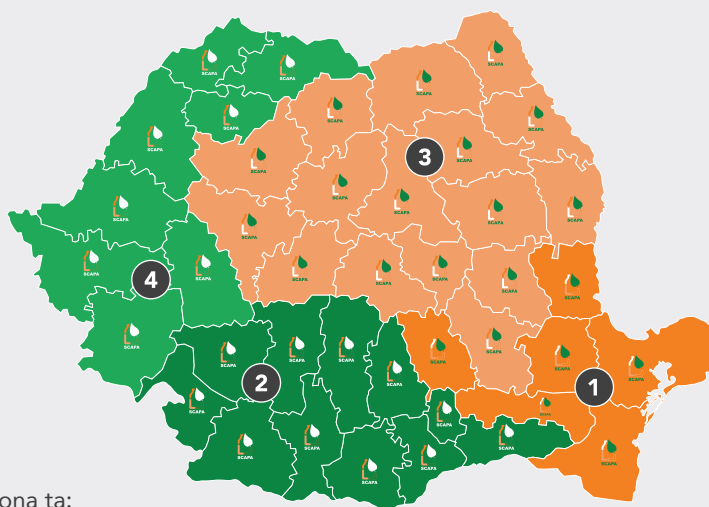

PROGRAMUL DE COLECTARE SCAPA 2021

Pentru mai multe detalii ia acum legătura cu reprezentatul din zona ta:

- 1** Marian Tudor 0742 021 077 **2** Simina Brotoiu 0730 811 391 **3** Marius Bugaciu 0745 665 043 **4** Catalin Ciopanoiu 0755 074 825